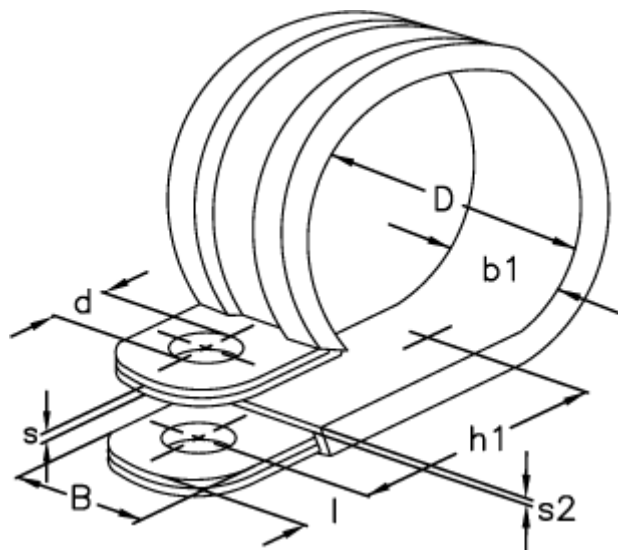

Varenummer: 029417715066

Beskrivelse: Norma rørbøjle RSGU 1. 66/15 W5 EPDM

## Mål

b1	= 18.5
Bredde B	= 15
d	= 6.4
Diameter D	= 66
h1	= 44.2
l	= 6.0
s	= 0.60
s2	= 1.5